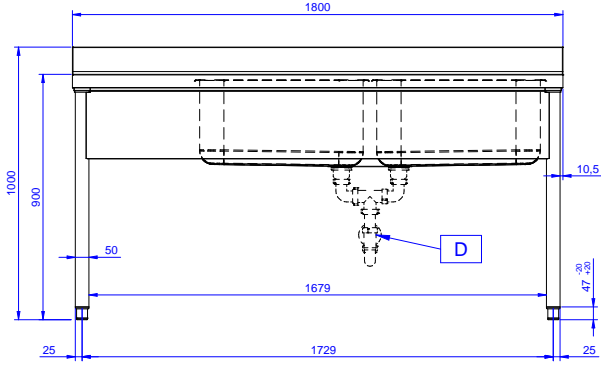

2 evyeli tezgah, evyeler
500x600x300mm, damlalığı
solda - 1800 mm

Ana Özellikler

- Tezgahın sağlamlığı, stabilitesi ve güvenilirliği doğru olarak test edilmiştir.

Konstruksiyon

- 50 mm çapında yuvarlak bacaklar 304 AISI paslanmaz çeliktir, yüksekliği +0/-40 mm ayarlanabilir.
- 10 mm yarıçaplı köşeli ve 13 mm derinlikte 100 mm yükseklikte sırt.
- Ön kesiti 50 mm yükseklikte 304 AISI paslanmaz çelik taban rafı; zeminden 200 mm yukarda özel yivlere oturtularak monte edilir.
- Demonte olarak teslim edilir.
- Her ihtiyaca uygun farklı musluk mevcuttur.
- Drenaj alanı kurutma işlemlerine uygundur.
- Tamamen AISI 304 paslanmaz çelikten yapılmış ağır hizmet tipi konstrüksiyon maksimum dayanıklılık sağlar.

Opsiyonel Aksesuarlar

- 1800 mm tezgahlar için taban rafı PNC 855285
- 4'lü tekerlek kiti, 2'si frenli, çap 100 mm, Premium PNC 855288
- 1800 mm tezgahlar için 3 taraflı çerçeve PNC 855293
- Dirsek kontrollü batarya ¾", kuğu boyunlu, tek gövdeli PNC 855322
- Dirsek kontrollü batarya ¾", kısa kuğu boyunlu, tek gövdeli PNC 855323
- Ayak pedallı, kuğu boyunlu batarya (sıcak-soğuk su girişi) ¾" PNC 855328
- Tekli plastik sifon 2" PNC 895313

Onay: _____

Experience the Excellence
www.electroluxprofessional.com
professional@electroluxprofessional.com

Ön

Yan

D = Drenaj

Üst

Temel bilgiler:

Dış boyutlar, Genişlik: 133112 (LG1826SXEN)	1800 mm
Dış boyutlar, Derinlik:	700 mm
Dış boyutlar, Yükseklik:	900 mm
Sırt boyutları, Yükseklik:	100 mm
Sırt boyutları, Derinlik:	13 mm
Sırt boyutları, Yarı Çap:	R=10
Evyeye sayısı:	2
Evyeye boyutları:	600x500xH320
Üst tabla kalınlığı:	50 mm
Net ağırlık:	51 kg