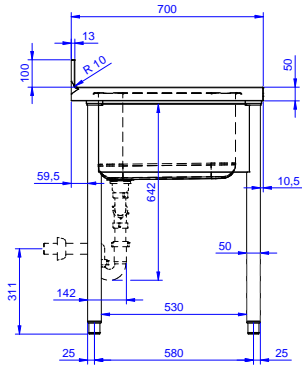

2 evyeli tezgah, evyeler
500x600x300mm, damlalığı
solda - 1800 mm

Ana Özellikler

- Tezgahın sağlamlığı, stabilitesi ve güvenilirliği doğru olarak test edilmiştir.

Konstruksiyon

- 50 mm çapında yuvarlak bacaklar 304 AISI paslanmaz çeliktir, yüksekliği +0/-40 mm ayarlanabilir.
- 10 mm yarıçaplı köşeli ve 13 mm derinlikte 100 mm yükseklikte sırt.
- Ön kesiti 50 mm yükseklikte 304 AISI paslanmaz çelik taban rafı; zeminden 200 mm yukarda özel yivlere oturtularak monte edilir.
- Demonte olarak teslim edilir.
- Her ihtiyaca uygun farklı musluk mevcuttur.
- Drenaj alanı kurutma işlemlerine uygundur.
- Tamamen AISI 304 paslanmaz çelikten yapılmış ağır hizmet tipi konstrüksiyon maksimum dayanıklılık sağlar.

Opsiyonel Aksesuarlar

- 1800 mm tezgahlar için taban rafı PNC 855285
- 4'lü tekerlek kiti, 2'si frenli, çap 100 mm, Premium PNC 855288
- 1800 mm tezgahlar için 3 taraflı çerçeve PNC 855293
- Dirsek kontrollü batarya ¾", kuğu boyunlu, tek gövdeli PNC 855322
- Dirsek kontrollü batarya ¾", kısa kuğu boyunlu, tek gövdeli PNC 855323
- Ayak pedallı, kuğu boyunlu batarya (sıcak-soğuk su girişi) ¾" PNC 855328
- Tekli plastik sifon 2" PNC 895313

Onay: _____

Experience the Excellence
www.electroluxprofessional.com
professional@electroluxprofessional.com

Ön

Yan

D = Drenaj

Üst

Temel bilgiler:

Dış boyutlar, Genişlik: 133112 (LG1826SXEN)	1800 mm
Dış boyutlar, Derinlik:	700 mm
Dış boyutlar, Yükseklik:	900 mm
Sırt boyutları, Yükseklik:	100 mm
Sırt boyutları, Derinlik:	13 mm
Sırt boyutları, Yarı Çap:	R=10
Evyeye sayısı:	2
Evyeye boyutları:	600x500xH320
Üst tabla kalınlığı:	50 mm
Net ağırlık:	51 kg