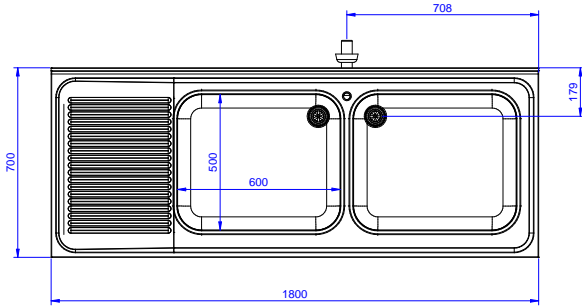

2 evyeli tezgah, evyeler
500x600x300mm, damlalığı
solda - 1800 mm

Ana Özellikler

- Tezgahın sağlamlığı, stabilitesi ve güvenilirliği doğru olarak test edilmiştir.

Konstruksiyon

- 50 mm çapında yuvarlak bacaklar 304 AISI paslanmaz çeliktir, yüksekliği +0/-40 mm ayarlanabilir.
- 10 mm yarıçaplı köşeli ve 13 mm derinlikte 100 mm yükseklikte sırt.
- Ön kesiti 50 mm yükseklikte 304 AISI paslanmaz çelik taban rafı; zeminden 200 mm yukarda özel yivlere oturtularak monte edilir.
- Demonte olarak teslim edilir.
- Her ihtiyaca uygun farklı musluk mevcuttur.
- Drenaj alanı kurutma işlemlerine uygundur.
- Tamamen AISI 304 paslanmaz çelikten yapılmış ağır hizmet tipi konstrüksiyon maksimum dayanıklılık sağlar.

Onay: _____

Experience the Excellence
www.electroluxprofessional.com
professional@electroluxprofessional.com

Ön

Yan

D = Drenaj

Üst

Temel bilgiler:

Dış boyutlar, Genişlik: 133112 (LG1826SXEN)	1800 mm
Dış boyutlar, Derinlik:	700 mm
Dış boyutlar, Yükseklik:	900 mm
Sırt boyutları, Yükseklik:	100 mm
Sırt boyutları, Derinlik:	13 mm
Sırt boyutları, Yarı Çap:	R=10
Evyeye sayısı:	2
Evyeye boyutları:	600x500xH320
Üst tabla kalınlığı:	50 mm
Net ağırlık:	51 kg